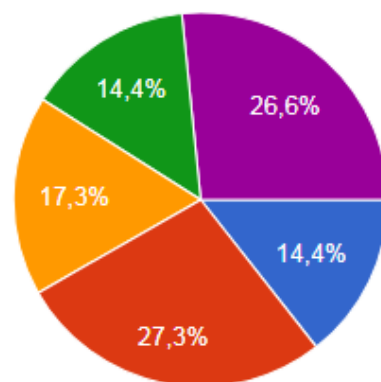

«Оценка развивающей предметно-пространственной среды» в МАДОУ №62 г. Челябинска"

141 ответ

Принимать ответы

Сводка

Вопрос

Отдельный пользователь

Какую группу посещает ваш ребенок?

139 ответов