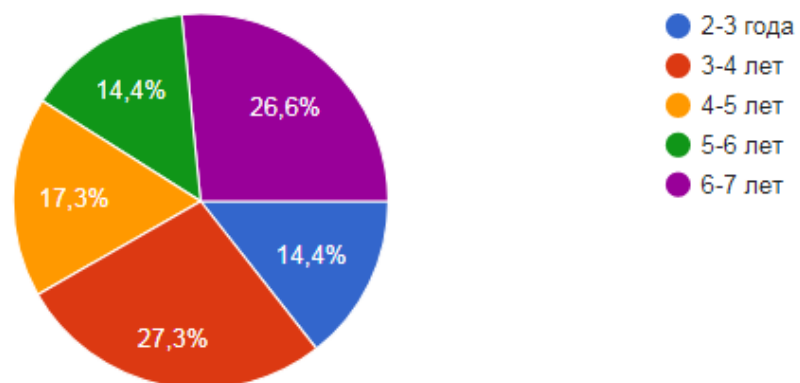

«Оценка развивающей предметно-пространственной среды» в МАДОУ №62 г. Челябинска"

141 ответ

Принимать ответы

Сводка

Вопрос

Отдельный пользователь

Какую группу посещает ваш ребенок?

139 ответов