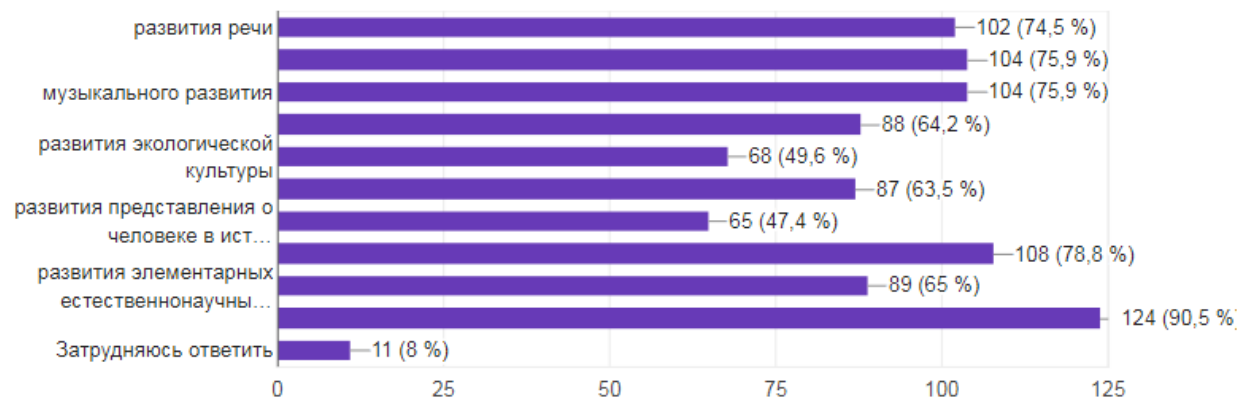

Какие из перечисленных условий созданы в группе для

137 ответов